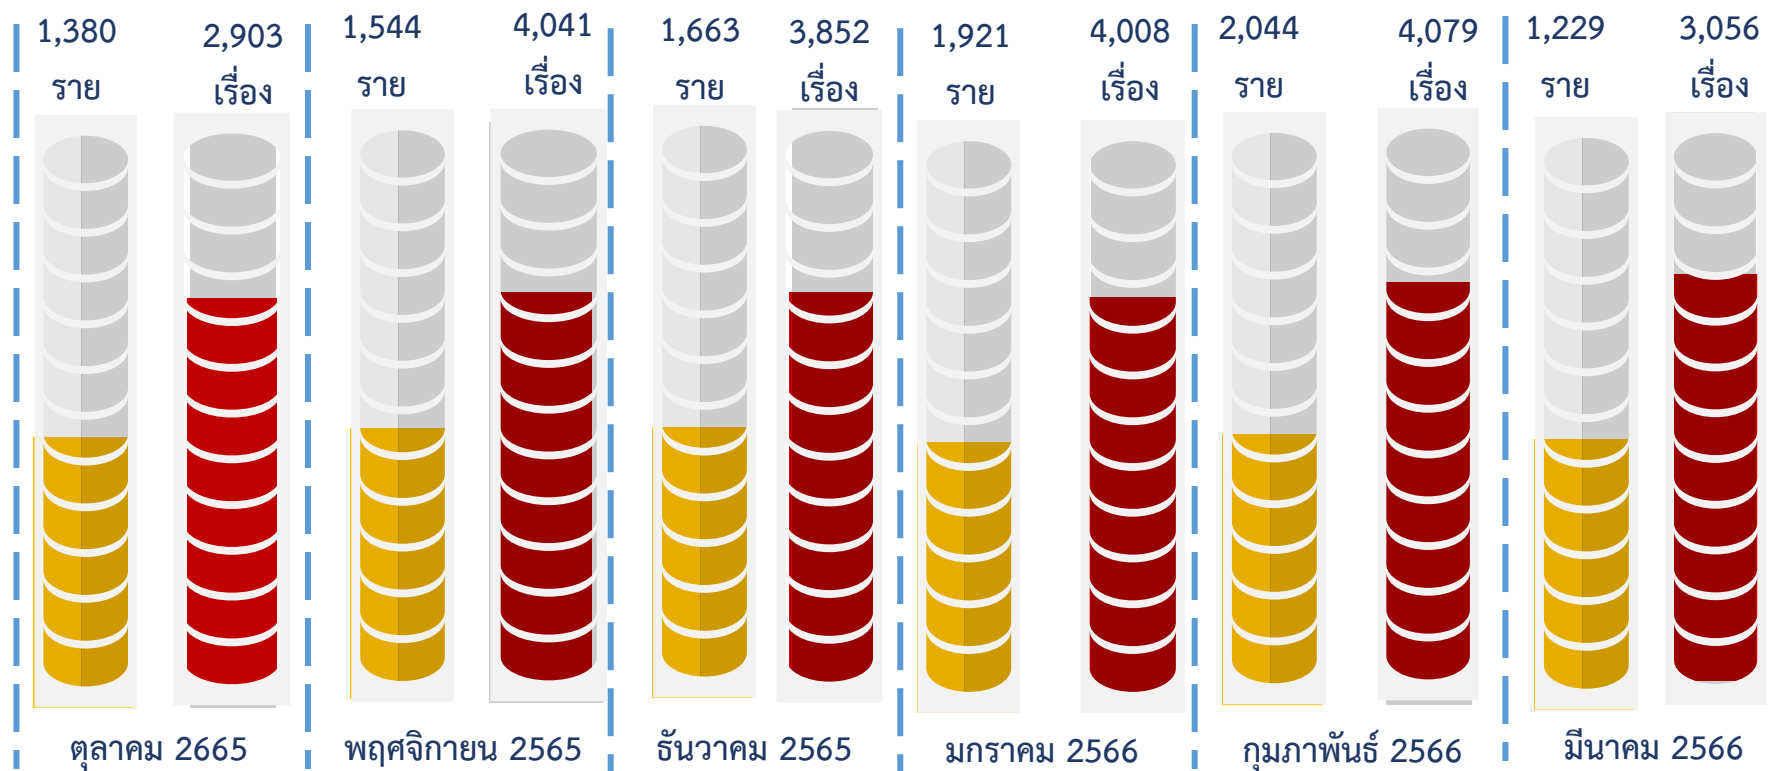

จำนวนผู้รับบริการ และจำนวนการรับเรื่อง ของกรมโรงงานอุตสาหกรรม ปีงบประมาณ 2566 (1 ตุลาคม 2565 – 31 มีนาคม 2566)

จำนวนผู้รับบริการ และจำนวนการรับเรื่อง
ของกรมโรงงานอุตสาหกรรม
ปีงบประมาณ 2566 (6 เดือน)
(แยกตามประเภท พรบ.)
