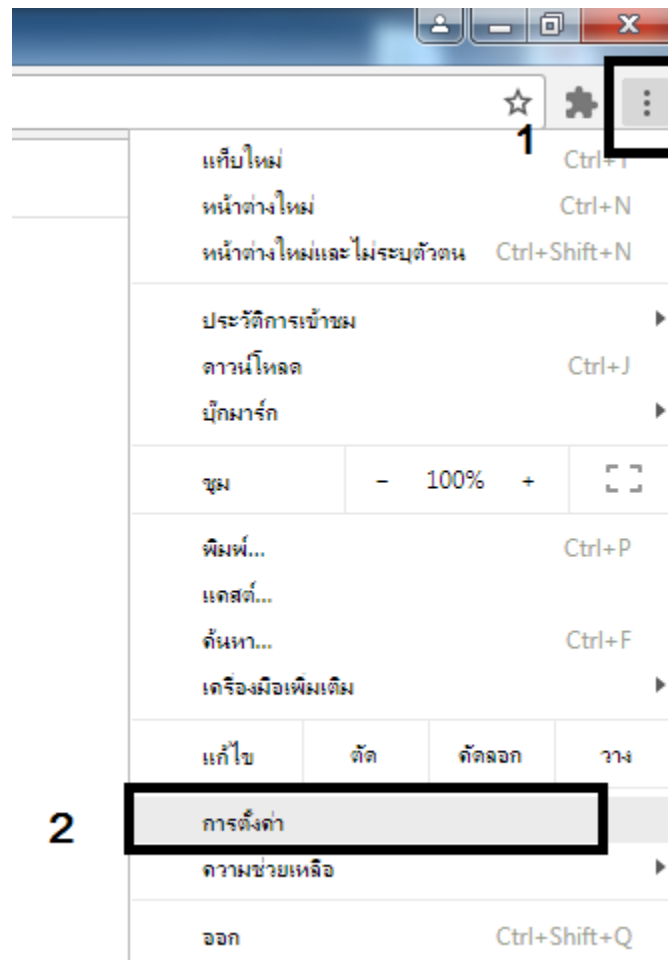

คู่มือการเข้าใช้อินเทอร์เน็ตกรมโรงงานอุตสาหกรรม ด้วย Google Chrome

1. ไปที่เมนูที่ icon รูป : ดังรูป แล้วเลือก การตั้งค่า(Settings)

รูปที่ 1