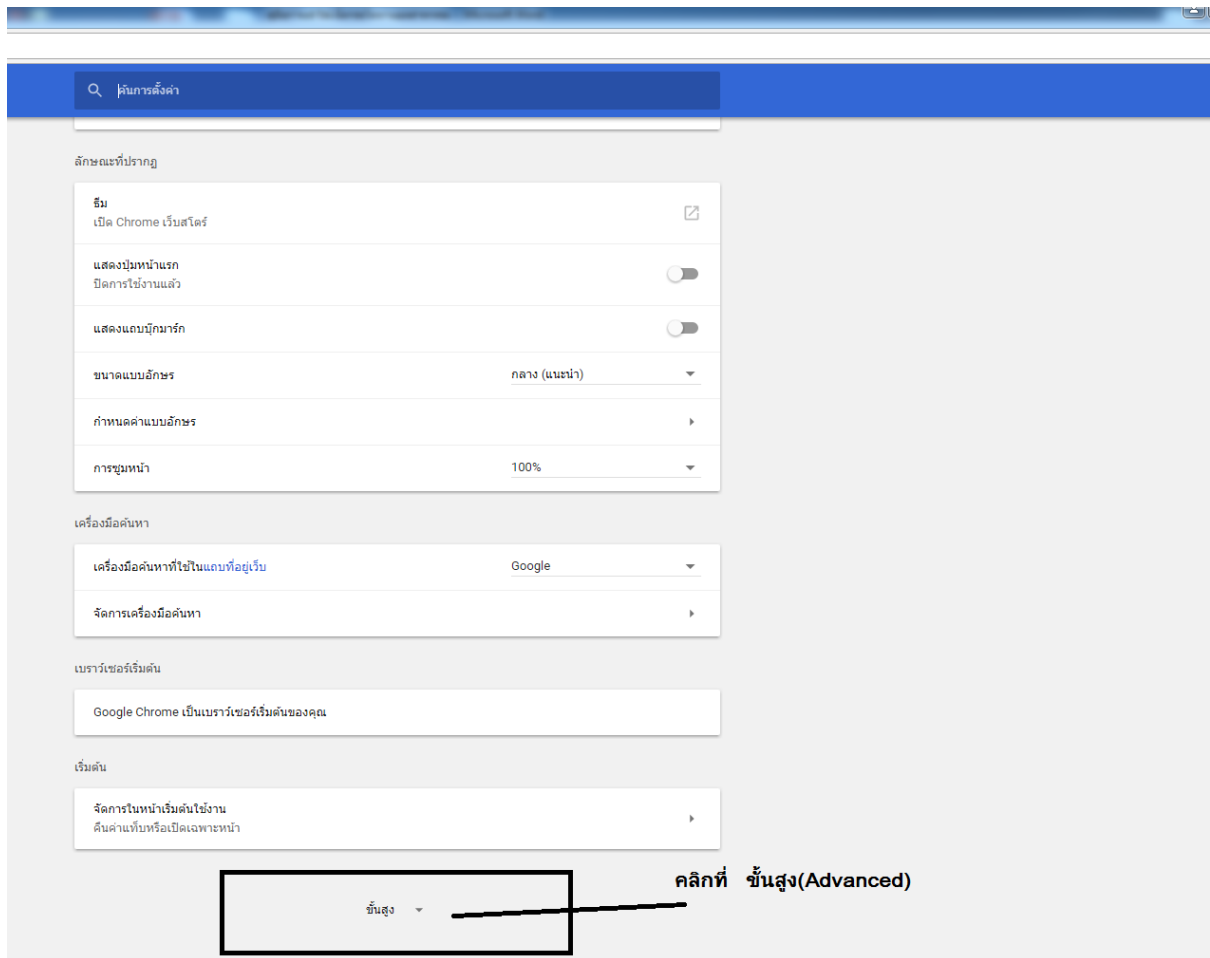

รูปที่ 5

คู่มือการเข้าใช้อินเทอร์เน็ตกรมโรงงานอุตสาหกรรม ด้วย Google Chrome

1. ไปที่เมนูที่ icon รูป : ดังรูป แล้วเลือก การตั้งค่า(Settings)

รูปที่ 1

2. เลือกคลิก “ขั้นสูง” หรือในภาษาอังกฤษ เลือก “Advanced”