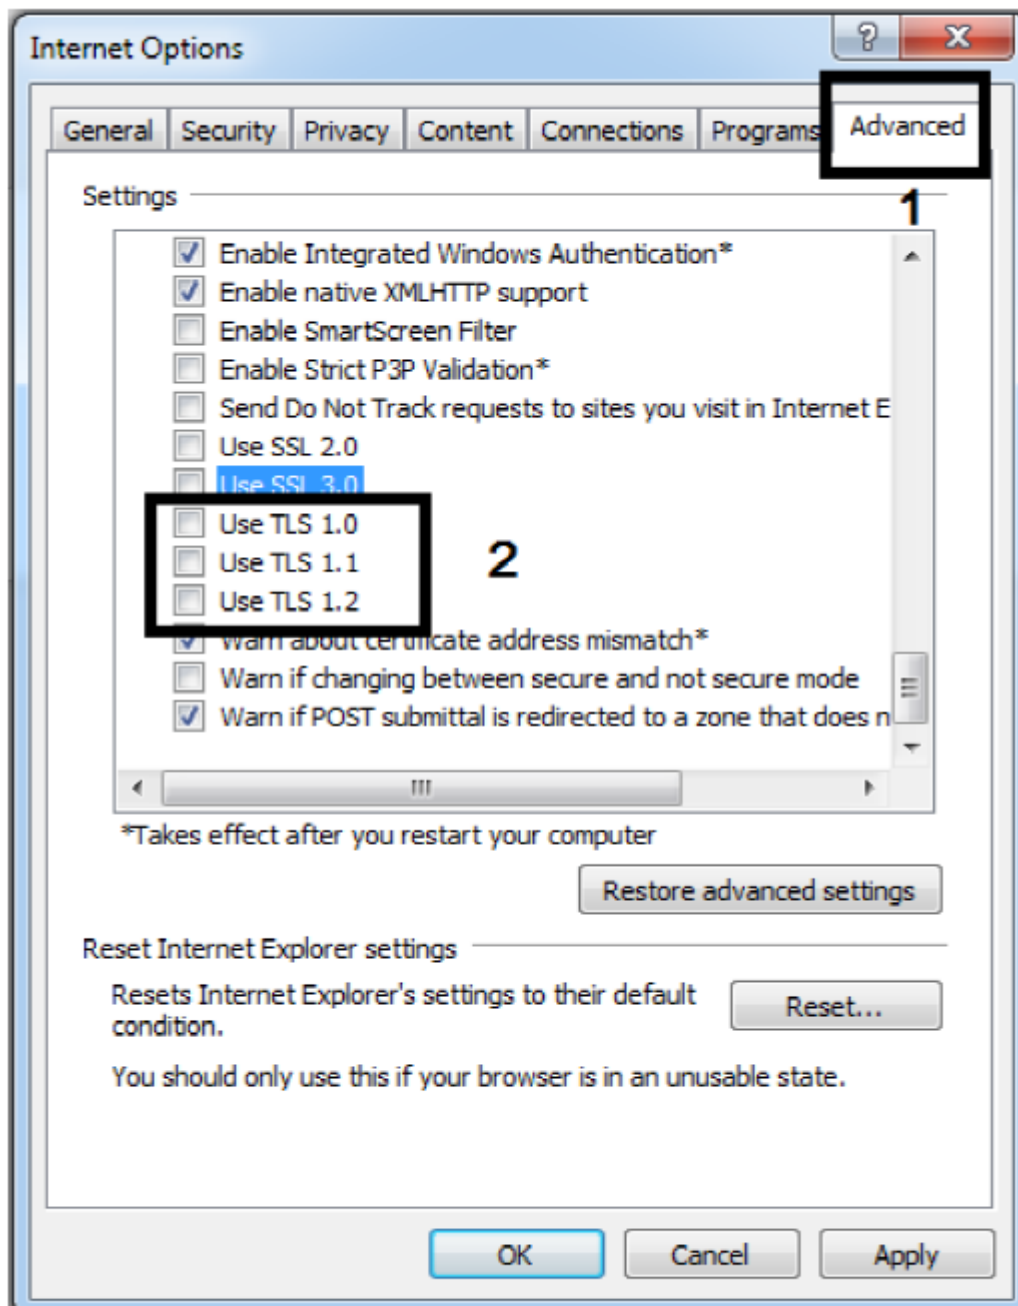

คู่มือการเข้าใช้อินเทอร์เน็ตกรมโรงงานอุตสาหกรรม ด้วย IE

1.ไปที่เมนู Start เลือก Internet Explorer หรือคลิกไอคอน 

รูปที่ 1

2. เลือก เมนู Tools แล้วเลือก Internet options

รูปที่ 2

3.เลือก Tab ชื่อ Advanced

รูปที่ 3

4.คลิกเครื่องหมายถูกหน้า Use TLS 1.0 , Use TLS 1.1 , Use TLS 1.2 แล้วคลิกปุ่ม OK

รูปที่ 4

5.เปิด IE แล้วเปิดใหม่

6.พิมพ์ <https://172.16.9.253>

คลิกที่นี่' and 'คู่มือการใช้งานระบบเครือข่ายของกรมโรงงานอุตสาหกรรม [คลิกที่นี่](#)'." data-bbox="127 133 870 610"/>