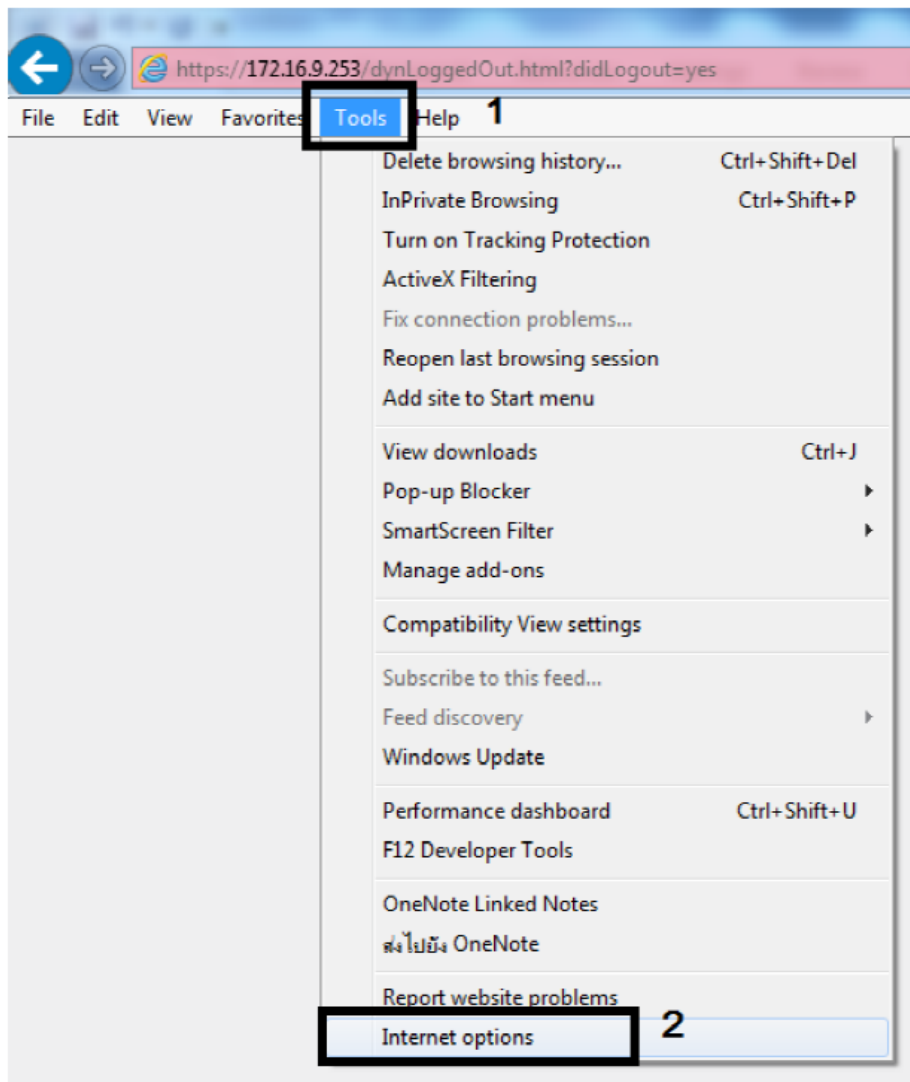

คู่มือการเข้าใช้อินเทอร์เน็ตกรมโรงงานอุตสาหกรรม ด้วย IE

1.ไปที่เมนู Start เลือก Internet Explorer หรือคลิกไอคอน 

รูปที่ 1

2. เลือก เมนู Tools แล้วเลือก Internet options

รูปที่ 2

3.เลือก Tab ชื่อ Advanced

รูปที่ 3