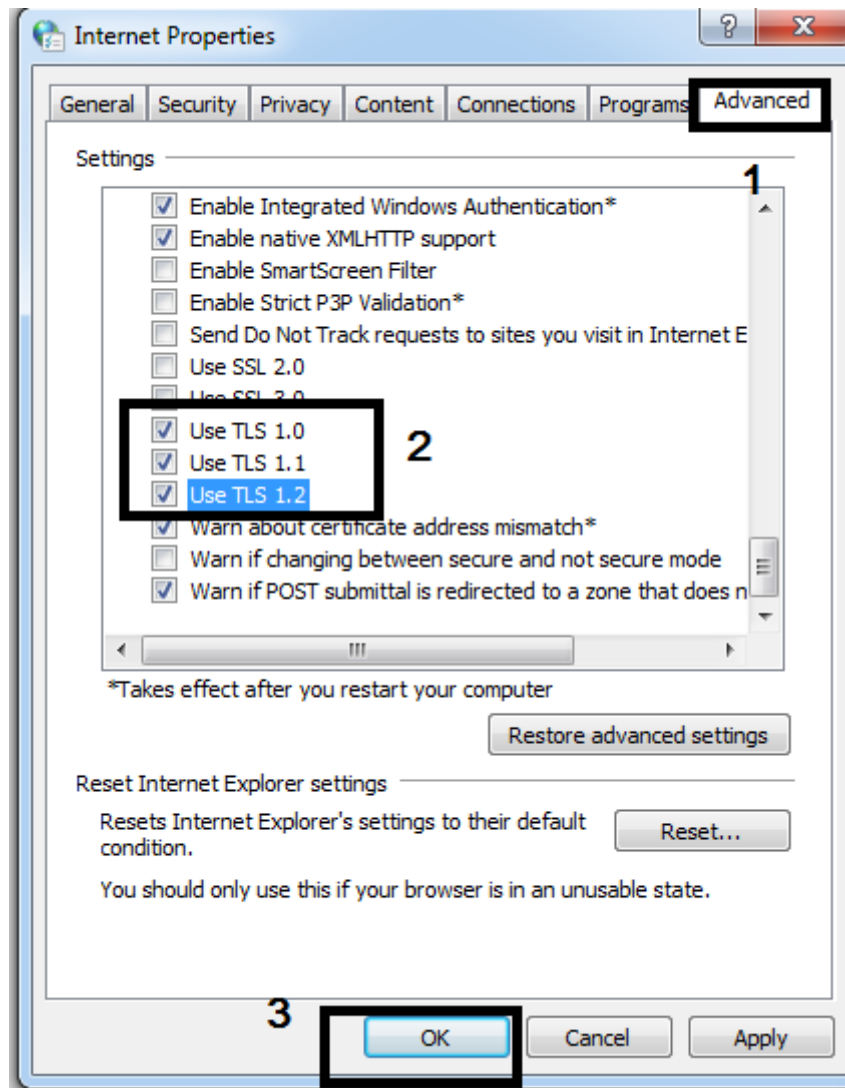

รูปที่ 2

3.เลือกที่ “ระบบ” หรือภาษาอังกฤษ คือ “System”

แล้วคลิก “เปิดการตั้งค่าพร็อกซี” (“Open proxy settings”)

รูปที่ 3

4.เลือก Tab ชื่อ Advanced

รูปที่ 4

5.คลิกเครื่องหมายถูกหน้า Use TLS 1.0 , Use TLS 1.1 , Use TLS 1.2 แล้วคลิกปุ่ม OK