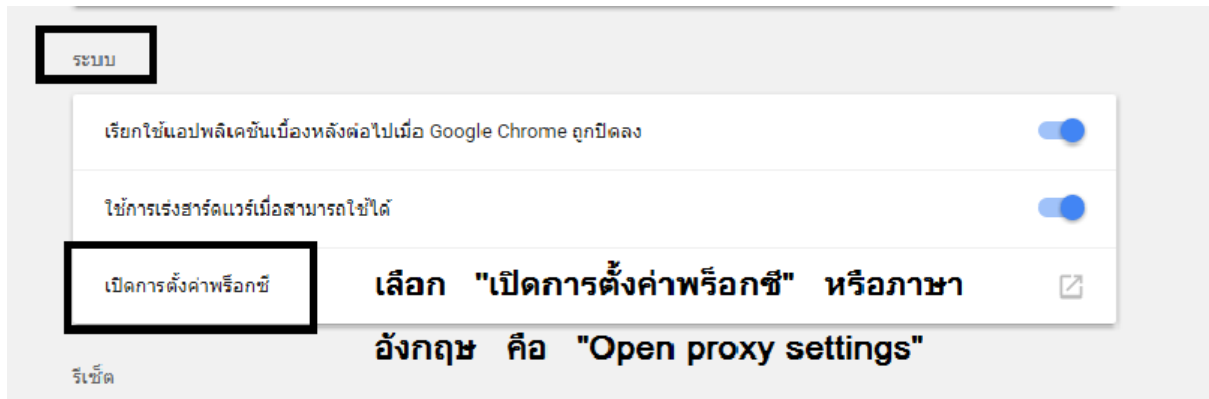

3.เลือกที่ “ระบบ” หรือภาษาอังกฤษ คือ “System”

แล้วคลิก “เปิดการตั้งค่าพร็อกซี” (“Open proxy settings”)

รูปที่ 3