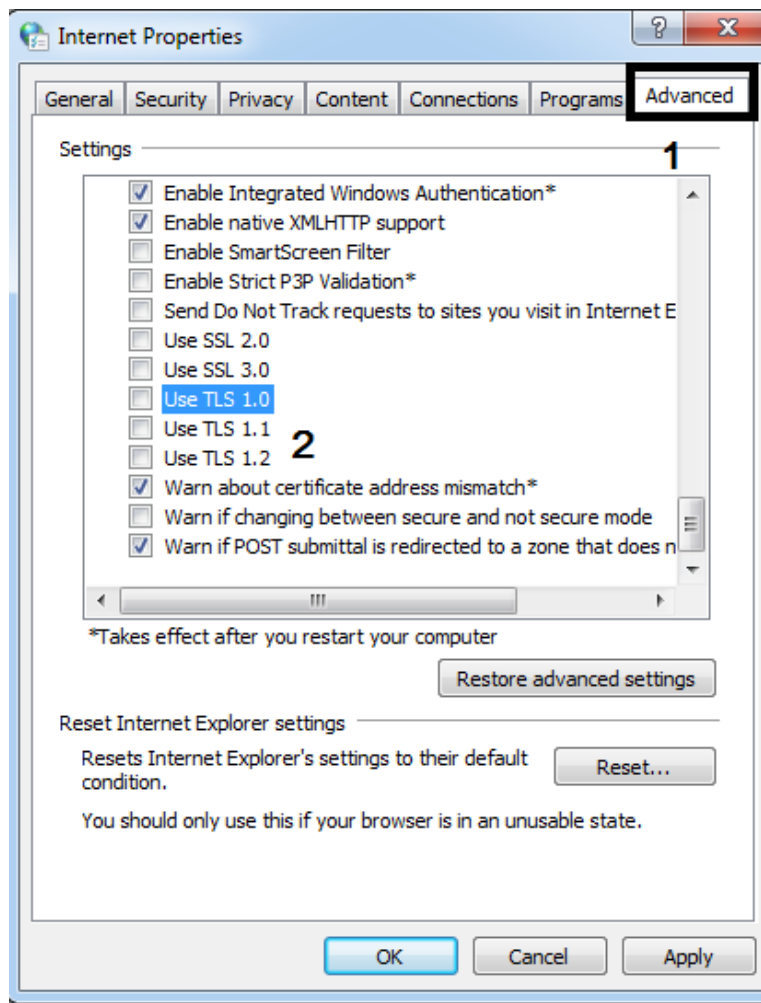

รูปที่ 5

คู่มือการเข้าใช้อินเทอร์เน็ตกรมโรงงานอุตสาหกรรม ด้วย Google Chrome

1. ไปที่เมนูที่ icon รูป : ดังรูป แล้วเลือก การตั้งค่า(Settings)

รูปที่ 1

2. เลือกคลิก “ขั้นสูง” หรือในภาษาอังกฤษ เลือก “Advanced”

รูปที่ 2

3.เลือกที่ “ระบบ” หรือภาษาอังกฤษ คือ “System”

แล้วคลิก “เปิดการตั้งค่าพร็อกซี” (“Open proxy settings”)

รูปที่ 3

4.เลือก Tab ชื่อ Advanced

รูปที่ 4

5.คลิกเครื่องหมายถูกหน้า Use TLS 1.0 , Use TLS 1.1 , Use TLS 1.2 แล้วคลิกปุ่ม OK