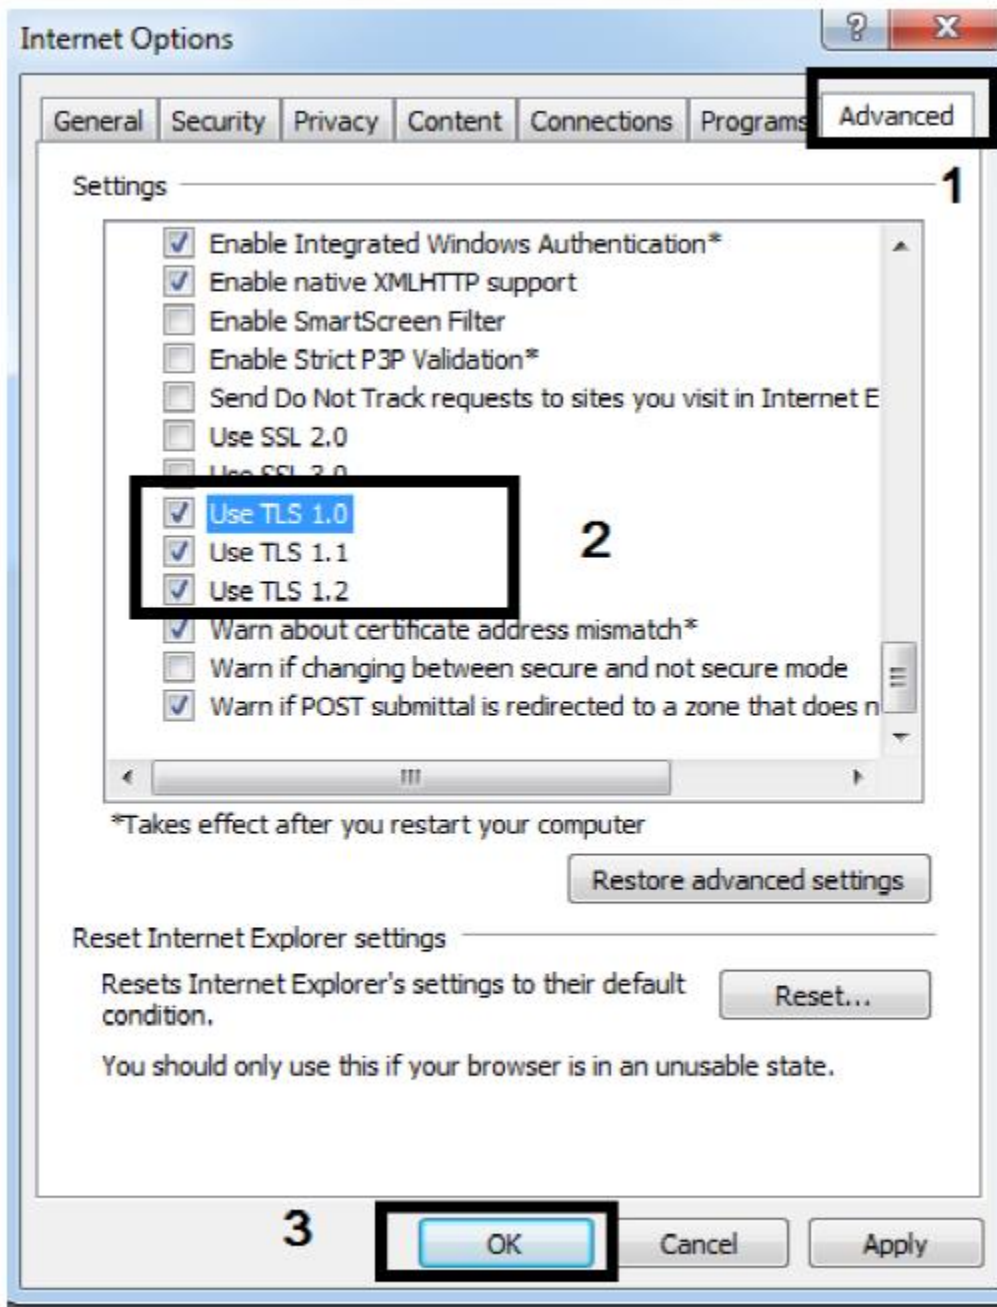

คู่มือการเข้าใช้อินเทอร์เน็ตกรมโรงงานอุตสาหกรรม ด้วย IE

1.ไปที่เมนู Start เลือก Internet Explorer หรือคลิกไอคอน 

รูปที่ 1

2. เลือก เมนู Tools แล้วเลือก Internet options

รูปที่ 2

3.เลือก Tab ชื่อ Advanced

รูปที่ 3

4.คลิกเครื่องหมายถูกหน้า Use TLS 1.0 , Use TLS 1.1 , Use TLS 1.2 แล้วคลิกปุ่ม OK

รูปที่ 4

5.เปิด IE แล้วเปิดใหม่

6.พิมพ์ <https://172.16.9.253>

คลิกที่นี่' and 'คู่มือการใช้งานระบบเครือข่ายของกรมโรงงานอุตสาหกรรม [คลิกที่นี่](#)'." data-bbox="127 133 870 610"/>